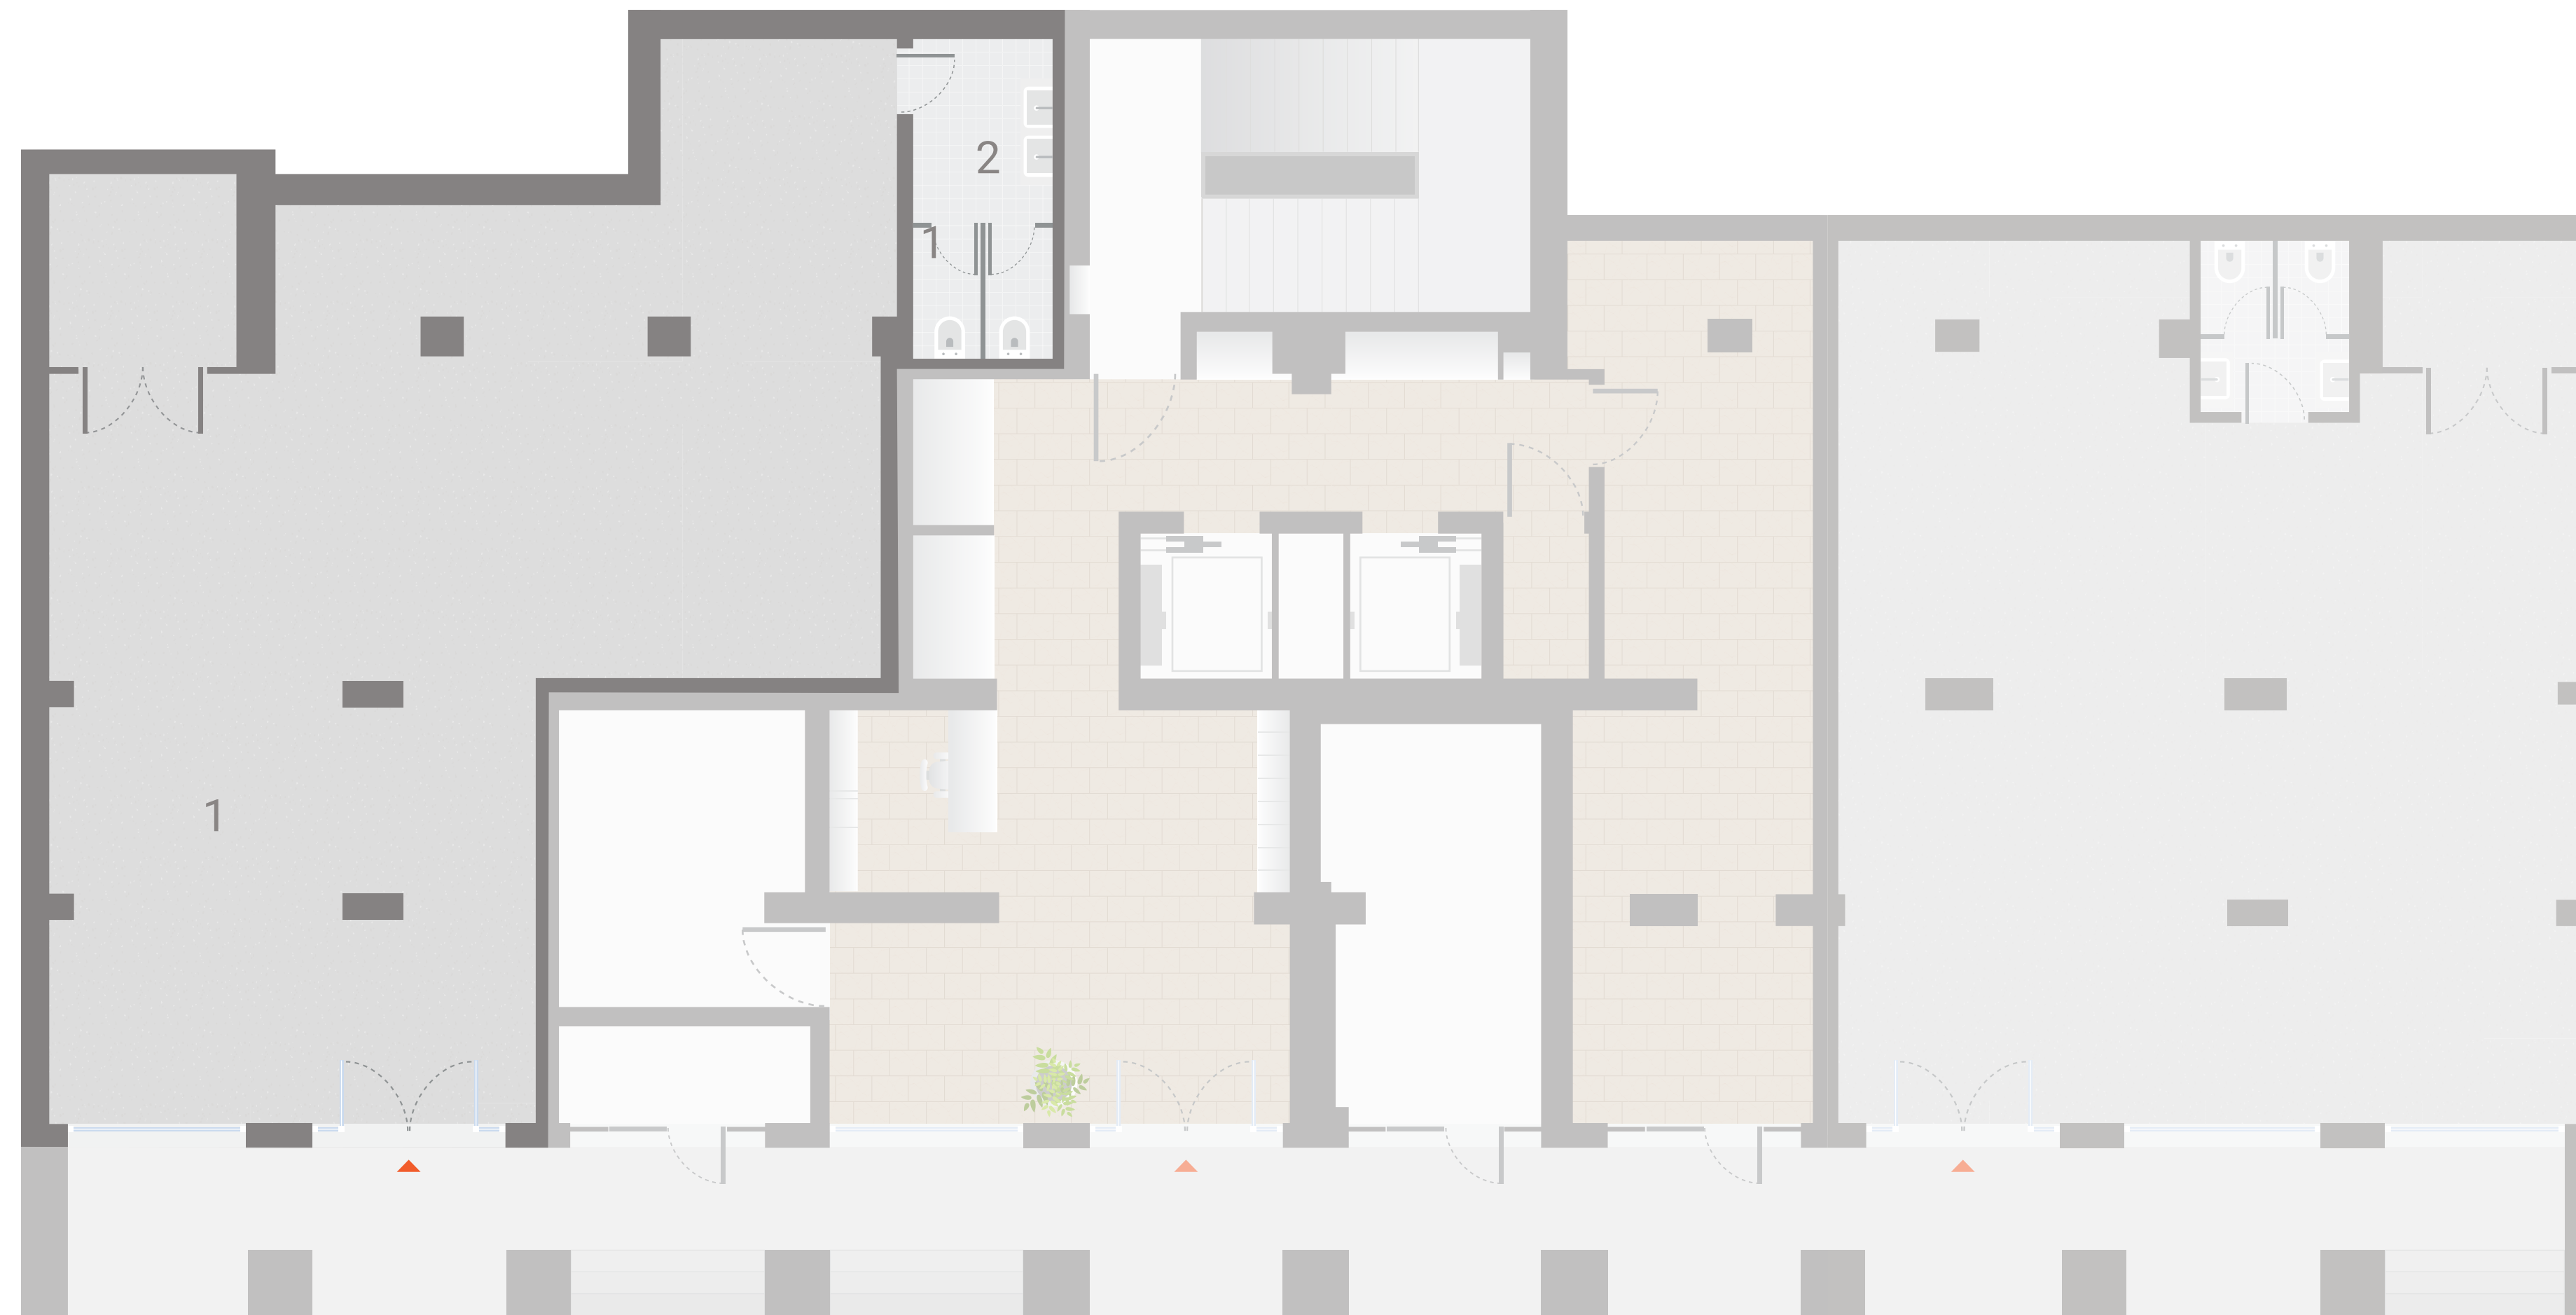

INFANTE

RESIDENCES

WWW.INFANTERESIDENCES.COM

LOJA A

PISO 0 ESCALA: 1/100
FLOOR 0 SCALE: 1/100

ÁREA BRUTA PRIVATIVA: 116,4 m²
GROSS PRIVATE AREA: 116,4 sqm

ÁREAS AREAS

1 LOJA: 93,35 m²
RETAIL STORE: 93,35 sqm

2 IS: 6,65 m²
TOILET: 6,65 sqm

PROMOTOR
DEVELOPER

IMPACTO CAPITAL
Real Estate - Portugal

Esta informação é meramente indicativa e poderá, por motivos técnicos, comerciais ou legais, ser sujeita a alterações sem aviso prévio, pelo que não tem carácter contratual.